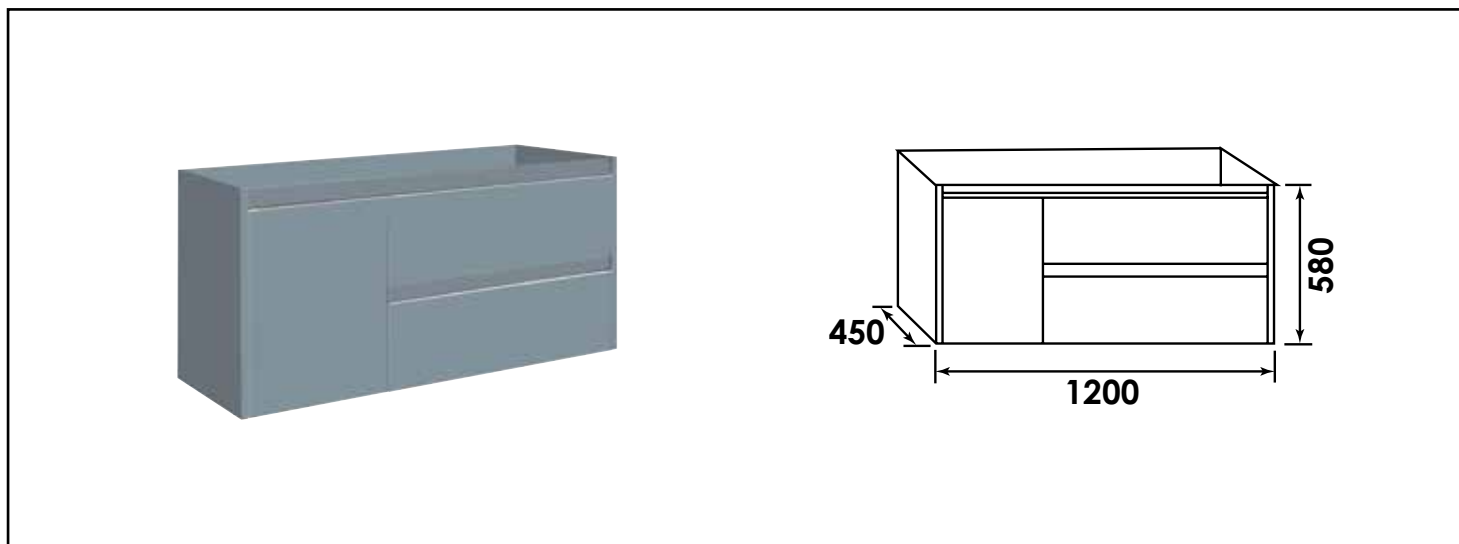

Référence : **401512028**

BLOC MEUBLE À SUSPENDRE BOSTON - LARG. 120 CM - BLEU BLEUET

CARACTÉRISTIQUES

Caisson complet à suspendre finition Bleu Bleuét
 Dimensions : Largeur : 120cm x Profondeur : 45cm x Hauteur : 58cm
 Corps de meuble avec vide sanitaire
 Structure du caisson (façade et corps) en panneaux de particules revêtu MDF, épaisseur : 16mm
 2 tiroirs et 1 porte en panneau de particules à ouverture totale et fermeture amortie
 Poignées en aluminium chromé
 2 points de fixation murale
 Accessoires en options : pieds réglables en hauteur : de 29 à 31cm
 Livré pré-monté, sans robinetterie, sans visserie de fixation murale, sans vidage, sans plan vasque, sans miroir
 Fabrication européenne
 Norme PEFC
 Ecotaxe en sus